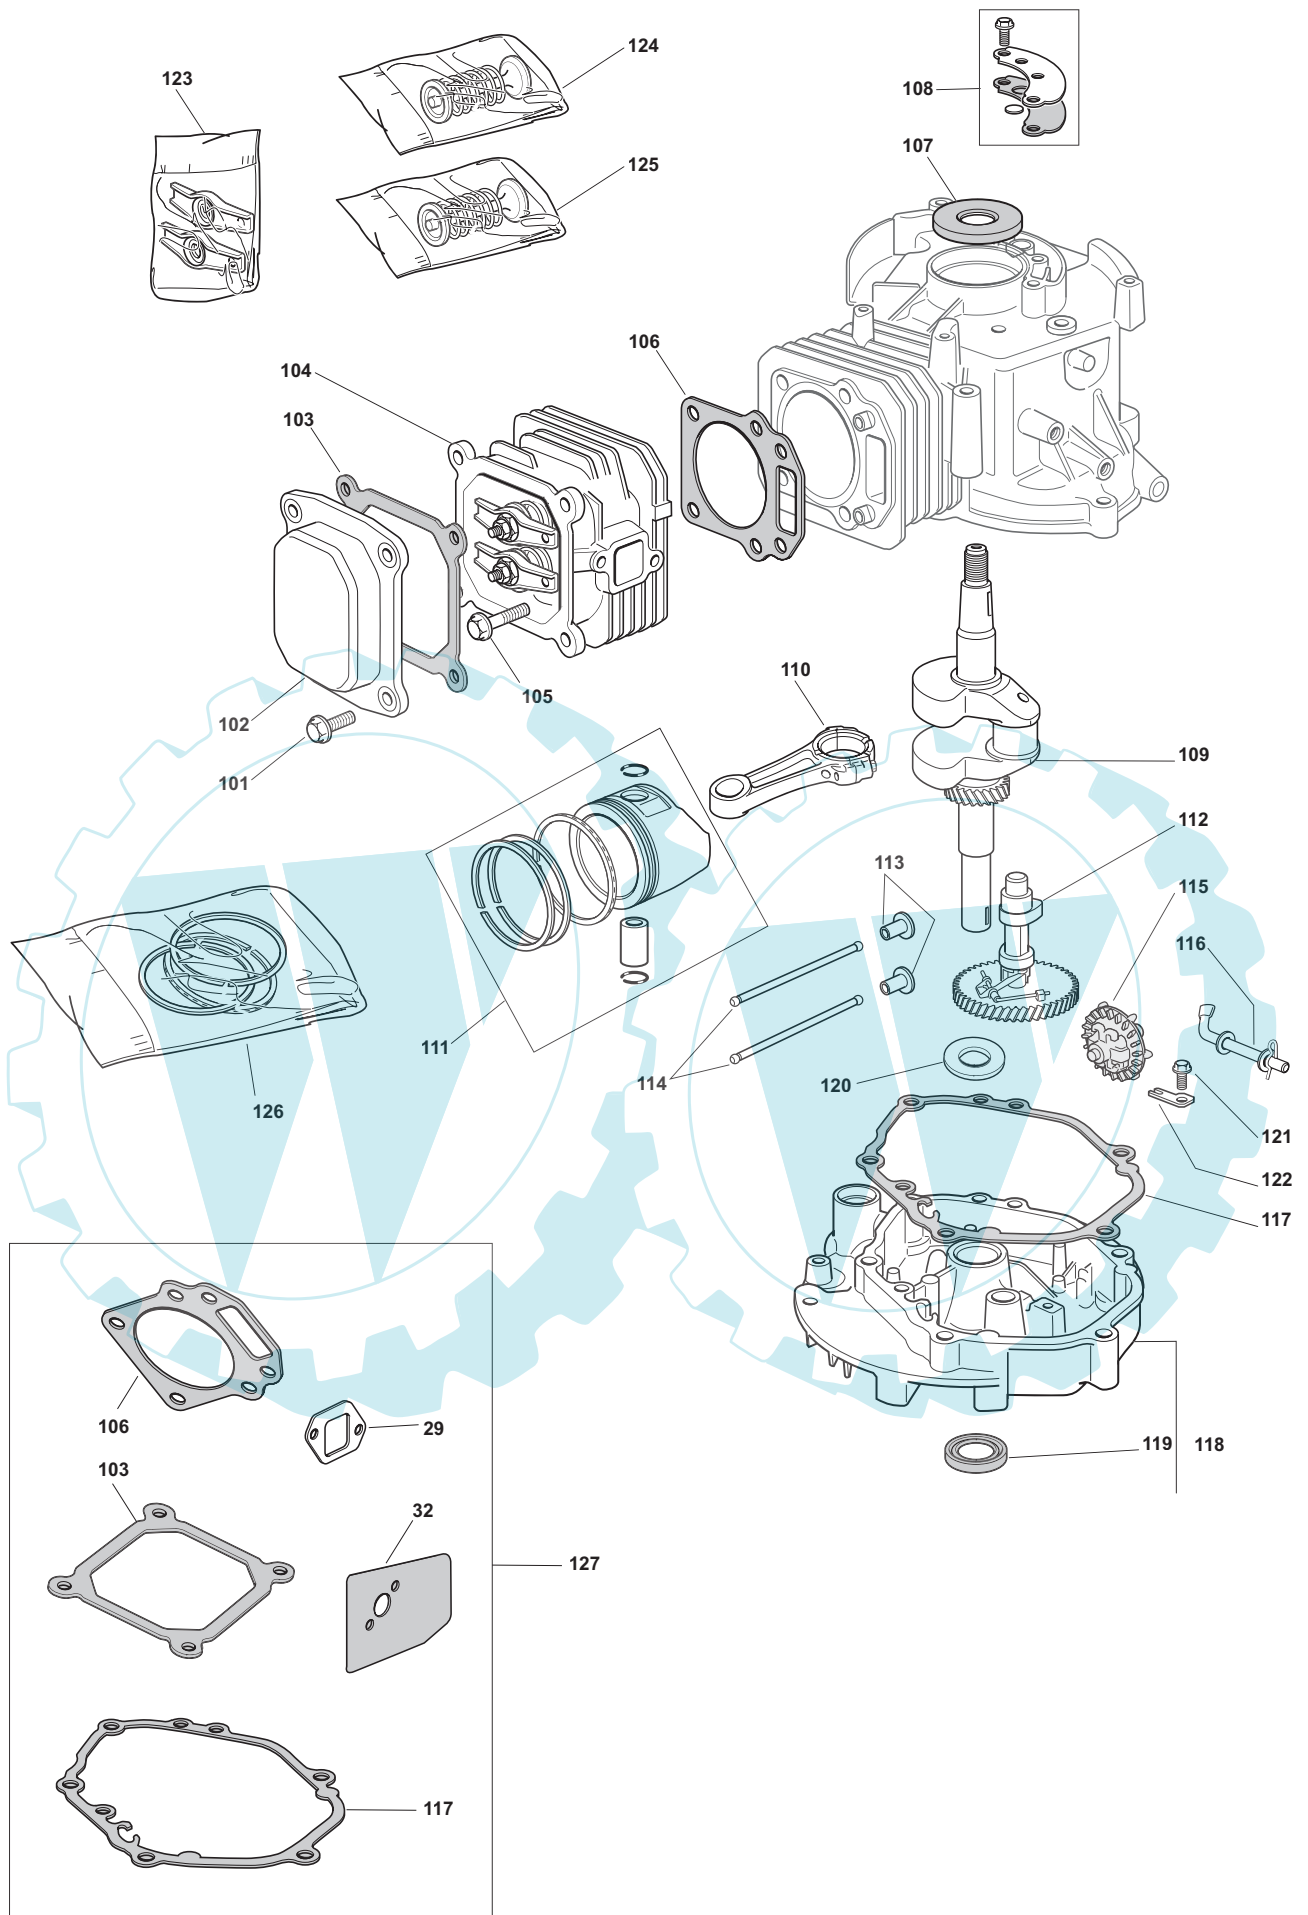

B139

Ihr Ersatzteilspezialist im Internet!

Ausgabe Issue		Bild Nr Picture No		GGP MOTOR M55	GGP ENGINE M55	Seite Page		
2007- 1		B139				114		
Pos. Fig.	Anzahl/Quantity			Artikel Nr. Part No	Bezeichnung	Description	Satz Kit	Anmerkung Notes
1	1			18550161/0	Starter kpl.....	Starter assy.....		Inkl. 2 - 4
2	1			18550052/0	• Startergriff	• Starter handle.....		
3	1			18550053/0	• Starterseil	• Starter cord		
4	1			18550004/1	• Startsperr	• Starter pawl set		
5	1			18550162/0	Motorhaube	Engine cover		
6	1			18550056/0	Mutter	Flywheel nut		
7	1			18550198/0	Startergehäuse	Starter cup		
8	1			18550167/0	Gebälse	Fan		
9	1			18550168/0	Schwungrad	Flywheel		
10	1			18550061/0	Keil	Key		
11	1			18550171/0	Bolzen	Stud bolt		
12	2			18550172/0	Bolzen	Stud bolt		
13	3			18550170/0	Buchse	Bushing		
14	3			18550050/0	Mutter	Nut		
15	1			18550163/0	Benzintank kpl	Fuel tank assy		Inkl. 16
16	1			18550001/0	• Tankdeckel	• Fuel tank cap		
17	1			18550141/0	Benzinfilter	Fuel filter		
18	1			18550165/0	Bolzen	Bolt		
19	1			18550084/0	Kraftstoffleitung	Fuel hose		
20	1			18550160/0	Luftfilterdeckel	Air cleaner cover		
21	1			18550187/0	Luftfilter	Air filter		
22	1			18550186/0	Luftkollektor	Intake manifold		
23	1			18550181/0	Entlüfterrohr	Breather pipe		
24	2			18550081/0	Mutter	Nut		
25	1			18550078/0	Dichtung	Gasket		
26	1			18550077/0	Vergaser	Carburettor		
27	1			18550124/0	Thermoisolierung	Heat block		
28	1			18550076/0	Ansaug	Intake		
29	1			18550075/0	Dichtung	Gasket		
30	2			18550188/0	Stiftschraube	Stud bolt		
31	2			18550069/0	Stiftschraube	Double head bolt		
32	1			18550068/0	Dichtung	Gasket		
33	1			18550183/0	Schalldämpfer	Muffler		
34	1			18550182/0	Schalldämpferschutz	Muffler guard		
35	2			18550050/0	Mutter	Nut		Inkl. 37 - 38
36	1			18550070/0	Elektronikspule	Electronic coil		
37	1			18550071/0	• Anschluß	• Spark plug terminal		
38	1			18550072/0	• Zündkerzenkappe	• Spark plug cover		
39	1			18550073/0	Zündkerzen	Spark plug		
40	1			18550063/0	Ölstandrohr Kpl	Oil filler assy		
41	1			18550093/0	Motorbremse	Engine brake		
42	1			18550094/0	Schraube	Screw		
43	1			18550095/0	Schraube	Screw		
44	1			18550086/0	Reglerhebel	Governor lever		
45	1			18550085/0	Bolzen	Pin		
46	1			18550050/0	Mutter	Nut		
47	1			18550087/0	Feder	Spring		
48	1			18550088/0	Chokereglerstange	Choke control rod		
49	1			18550089/0	Reglerstange m.Feder	Governor link & sprin		
50	1			18550092/1	Regulierplatte	Control plate		
51	1			18550090/0	Schraube	Screw		
52	1			18550091/0	Schraube	Screw		
53	1			18550022/0	Drahtklemme	Casing clamp		
54	1			18550023/0	Schraube	Screw		
55	1			18550096/0	Dichtungssatz- Vergas.	Gasket set- carb.		
56	2			18550083/0	Schlauchklemme	Hose clamp		
99	1			18550191/0	Motor kpl	Engine assy		